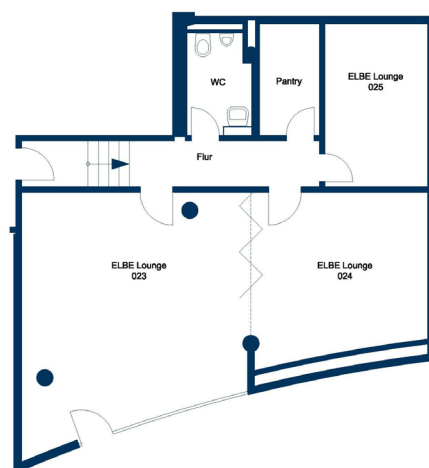

Ideal für die VIP-Betreuung und als repräsentativer Ort für Gespräche.

Gebäudeteil	Ost
Etage	EG
Fläche brutto (m ²)	94
Lichte Höhe (m)	3,00
Raumteilung	Ja
Ausstellung	Nein

Key Facts

■ Bestuhlung:

- ELBE Lounge 023: Besprechungstisch für 9 Personen (fest installiert)
- ELBE Lounge 024: Sitzgruppe für 4 Personen (fest installiert)
- ELBE Lounge 025: kleiner Besprechungsraum flexibel nutzbar für max. 8 Personen

■ Deckenhöhe:

3,00 m

■ Bodenbelag:

Teppich

■ Details zur Raumaufteilung:

Die ELBE Lounge besteht aus drei Räumen und verfügt über eine eigene Pantry sowie ein WC.

Zwei der Räume können als ein zusammenhängender Raum genutzt oder alternativ durch eine mobile Trennwand in 2 Bereiche unterteilt werden (s. Grundriss).

■ Garderobe:

Eigene Garderobe vorhanden

■ Barrierefreier Zugang:

Über einen Rollstuhllift am ELBE Deck wird der barrierefreie Zugang von der Eingangshalle zur ELBE Lounge gewährleistet

Weitere Services

Technische Ausstattung:

- An der Wand montierter 75"-Monitor und eine intelligente 360°-Videokonferenzkamera**

Grundriss

ELBE Lounge Grundriss:

ELBE Lounge Grundriss möbliert:

Alle Angaben vorbehaltlich Änderungen.

- * Die Angaben sind abhängig von der individuellen Nutzung
- ** Zusätzliche Audio- und Videotechnik sowie die weitere technische Ausstattung sind nicht in der Saalmiete inkludiert. Gern erstellen wir Ihnen ein individuelles Angebot.