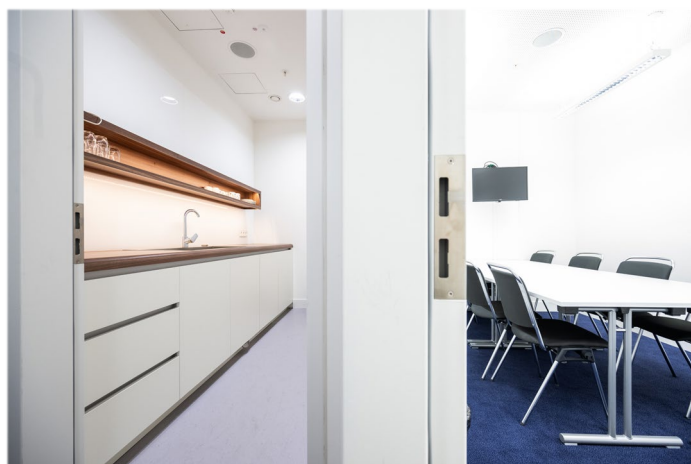

ELBE Lounge Pantry + ELBE Lounge 025