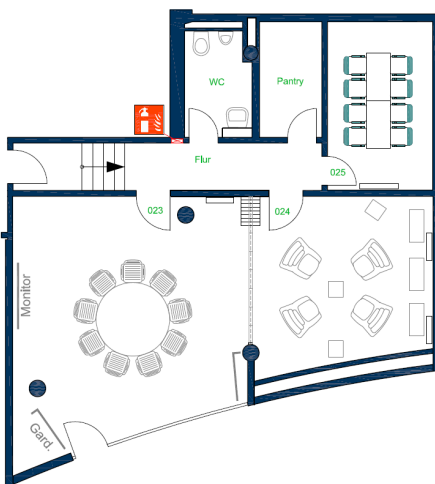

ELBE Lounge Factsheet

Die ELBE Lounge befindet sich im Erdgeschoss und ist somit direkt aus der imposanten Eingangshalle des CCH zu erreichen. Die hochwertig ausgestattete Lounge ist in bis zu drei Bereiche unterteilbar, über eine blickdichte Glasfront mit dem ELBE Deck – einer offenen Sitzfläche – verbunden und verfügt über eine feste Möblierung. Die Container symbolisieren den Bezug zur Elbe und zum Hamburger Hafen. Kurzer, direkter Weg zum Radisson Blu Hotel über das ELBE Deck.

Ideal für die VIP-Betreuung und als repräsentativer Ort für Gespräche.

Gebäudeteil	Ost
Etage	EG
Fläche brutto (m ²)	94
Lichte Höhe (m)	3,00
Raumteilung	Ja
Ausstellung	Nein

Key Facts

■ Bestuhlung:

- ELBE Lounge 023: Besprechungstisch für 9 Personen (fest installiert)
- ELBE Lounge 024: Sitzgruppe für 4 Personen (fest installiert)
- ELBE Lounge 025: kleiner Besprechungsraum flexibel nutzbar für max. 8 Personen

■ Deckenhöhe:

3,00 m

■ Bodenbelag:

Teppich

■ Details zur Raumaufteilung:

Die ELBE Lounge besteht aus drei Räumen und verfügt über eine eigene Pantry sowie ein WC.

Zwei der Räume können als ein zusammenhängender Raum genutzt oder alternativ durch eine mobile Trennwand in 2 Bereiche unterteilt werden (s. Grundriss).

- An der Wand montierter 75"-Monitor und eine intelligente 360°-Videokonferenzkamera**

Grundriss

ELBE Lounge Grundriss:

ELBE Lounge Grundriss möbliert:

Alle Angaben vorbehaltlich Änderungen.

- * Die Angaben sind abhängig von der individuellen Nutzung
- ** Zusätzliche Audio- und Videotechnik sowie die weitere technische Ausstattung sind nicht in der Saalmiete inkludiert. Gern erstellen wir Ihnen ein individuelles Angebot.